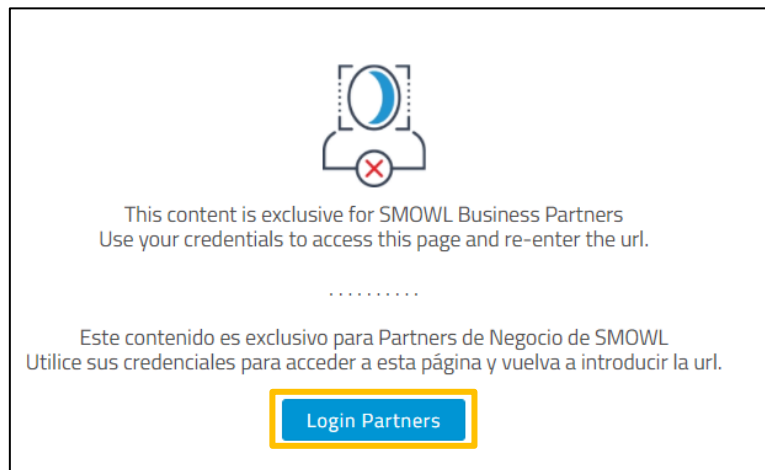

Smowltech

Guía: Acceso a sitio de
partners

1. Accede a nuestro sitio web

El nuevo sitio de partners se encuentra dentro de nuestro sitio web. <https://smowl.net/>

Puedes encontrar el enlace de acceso en la parte inferior del sitio, dentro del pie de página.

Pie de página smowl.net

2. Ingresa tus credenciales

Una vez que hagas click sobre el enlace de “Sitio para partners”, serás dirigido a una nueva página donde se te notificará que el acceso es restringido. Así que te deberás identificar haciendo click sobre el botón “Login Partners”.